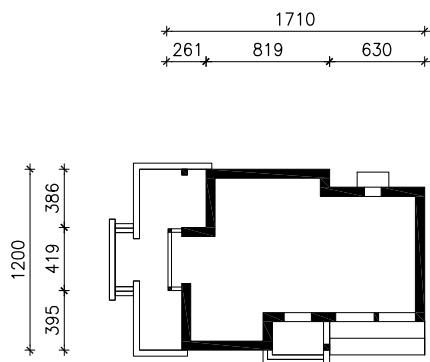

"DOM W CZARNUSZCE (G2)"

MOŻNA WKLEIĆ DO PROJEKTU ZAGOSPODAROWANIA TERENU

OŚ ODBICIA LUSTRZANEGO

OBRYS BUDYNKU

Skala: 1:500