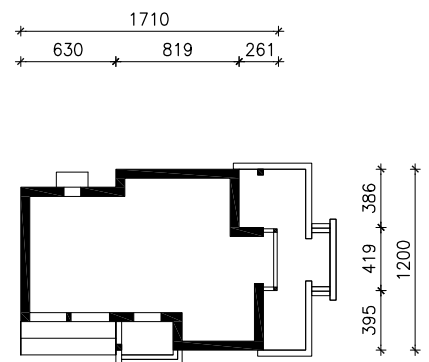

"DOM W CZARNUSZCE (G2)"

MOŻNA WKLEIĆ DO PROJEKTU ZAGOSPODAROWANIA TERENU

OŚ ODBICIA LUSTRZANEGO

OBRYS BUDYNKU

Skala: 1:500